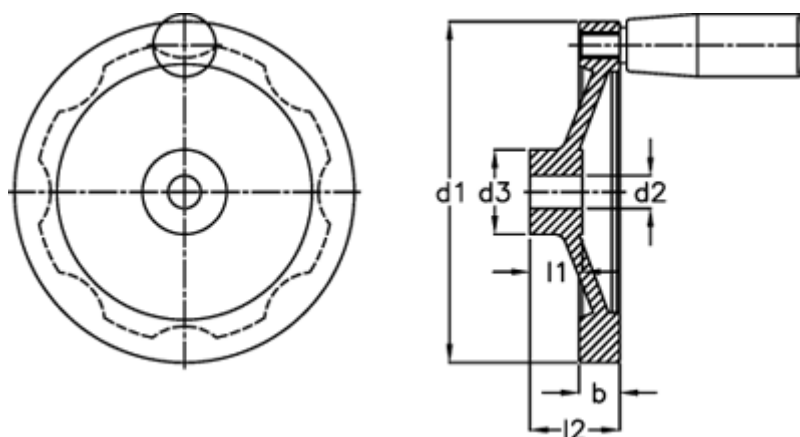

Varenummer: 20379281
Beskrivelse: E+G Håndhjul
GN 323-100-K12-R

Mål

b	= 14.0
d1	= 100
d2 H7	= 12
d3	= 28
Håndtag Ø	= 18
l1	= 17
l2	= 30